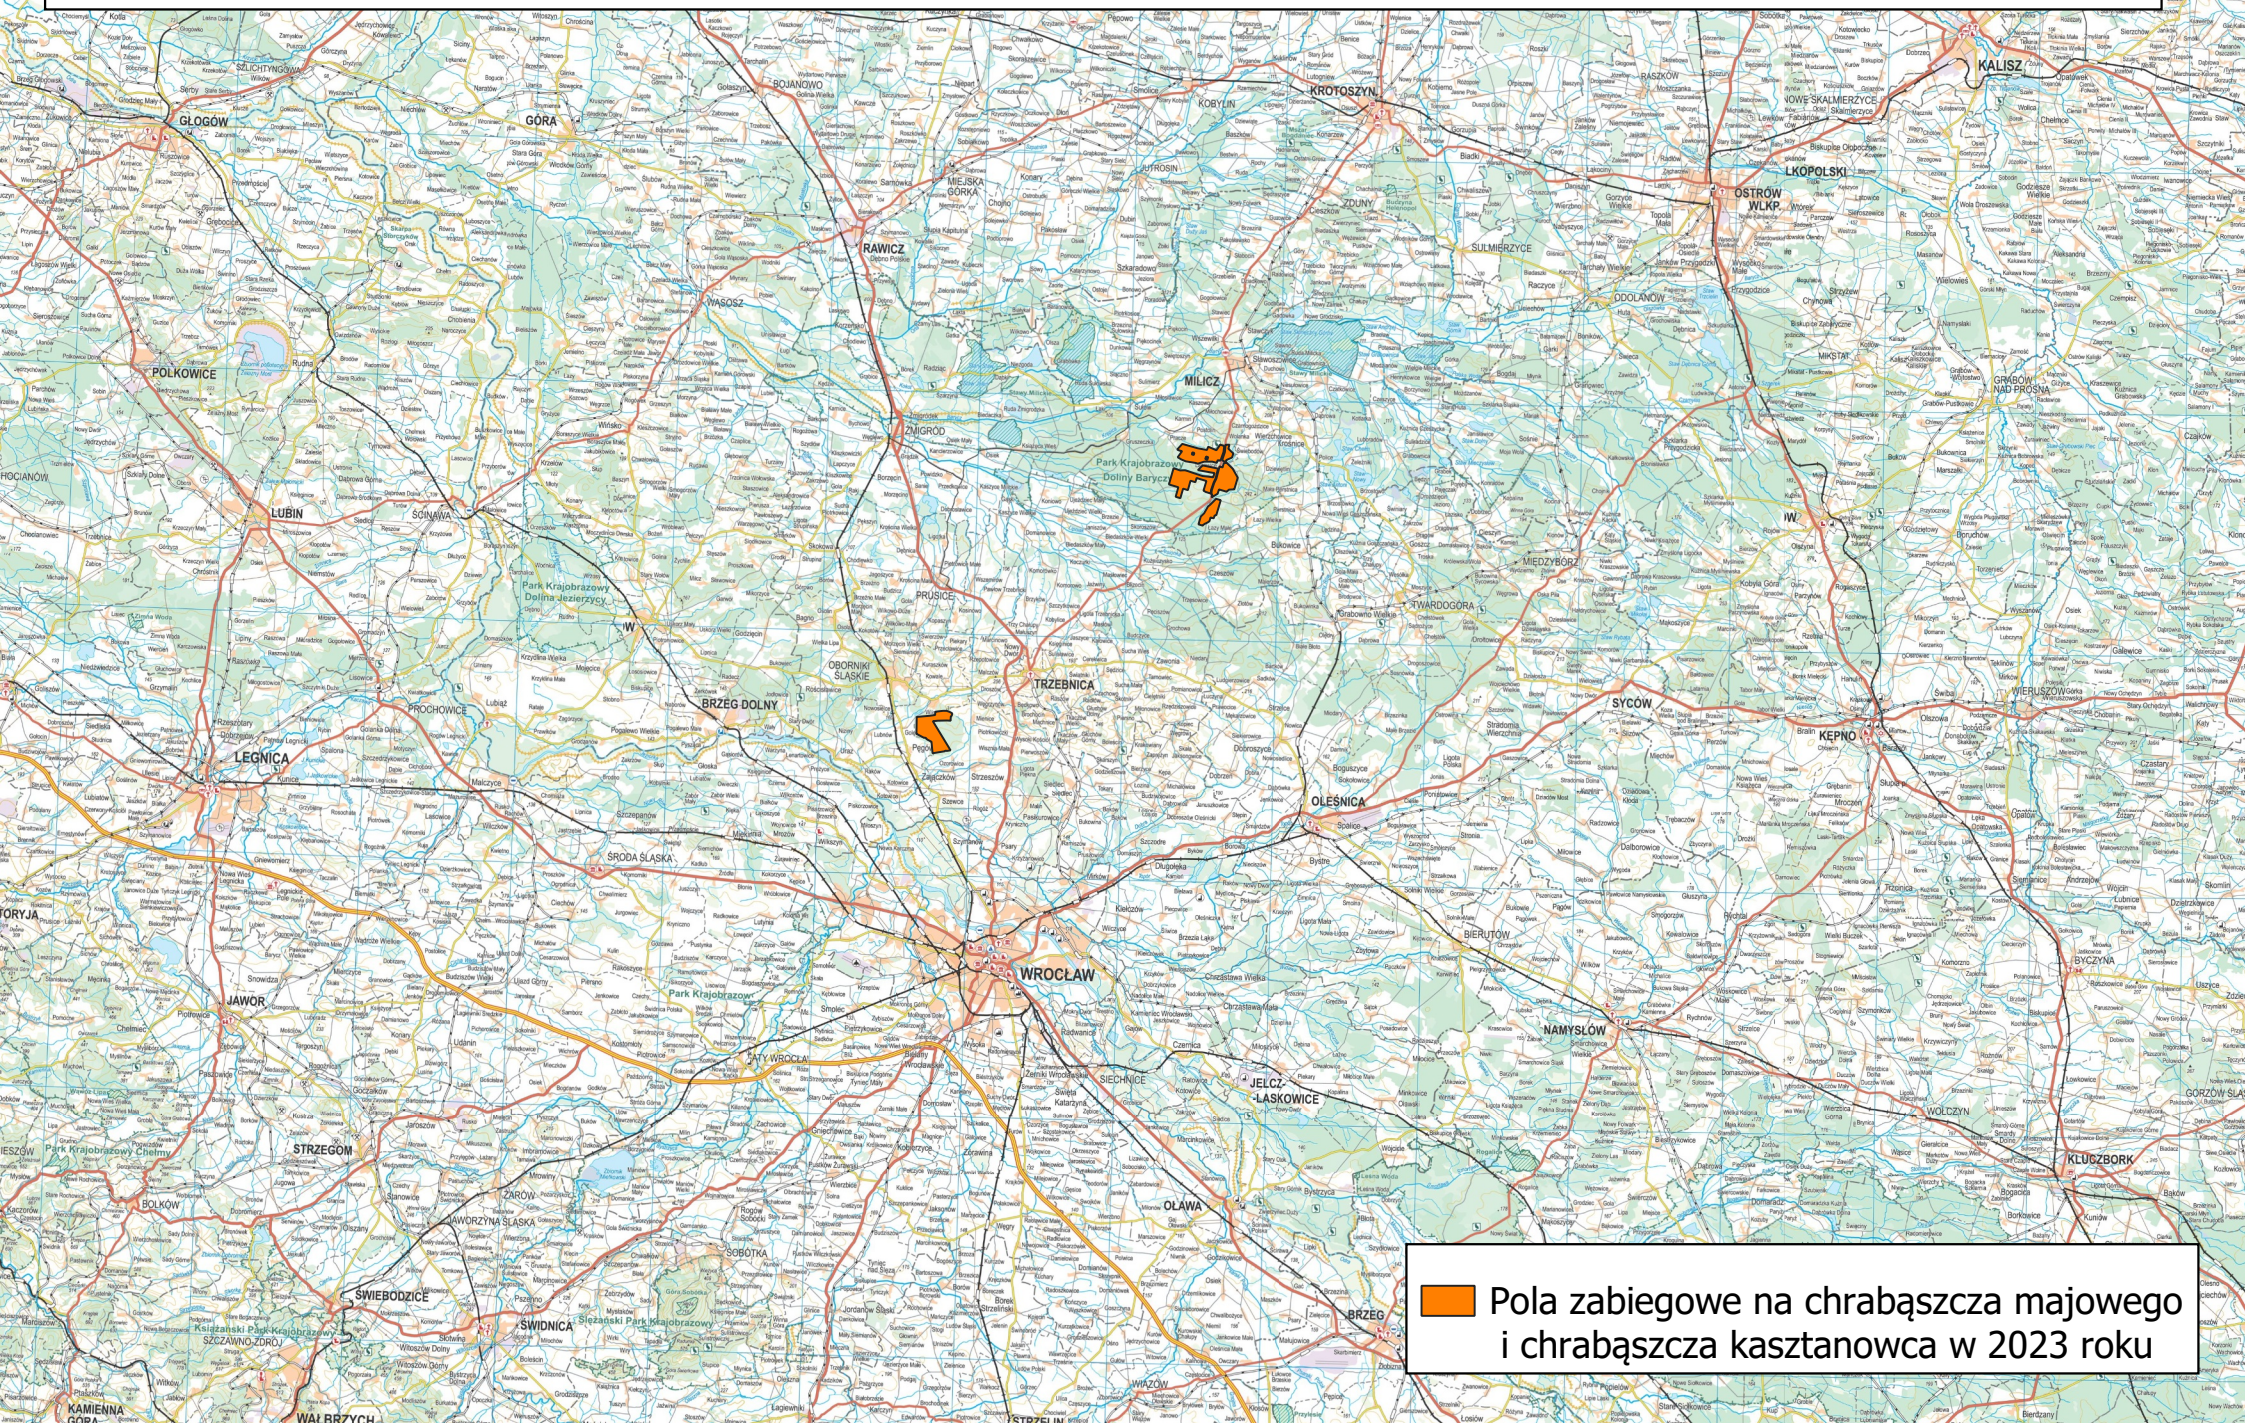

Pola zabiegowe na chrząszcza majowego i chrząszcza kasztanowca w 2023 roku na terenie Regionalnej Dyrekcji Lasów Państwowych we Wrocławiu

 Pola zabiegowe na chrząszcza majowego i chrząszcza kasztanowca w 2023 roku